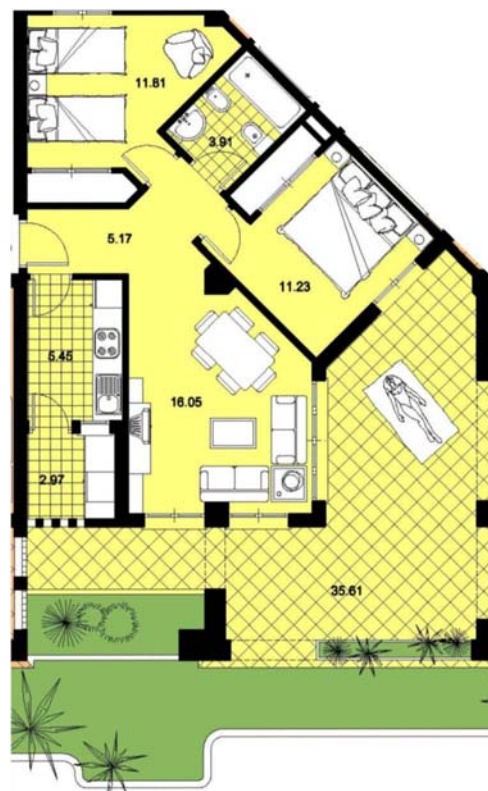

## APARTAMENTO

POLARIS WORLD

APART. LT20 Fase 1 LTGR

- **Planta baja / Ground floor**
- **Vistas al Golf / Golf Views**
- **Oreintación: O / Orientation: W**
- **Plaza de aparcamiento / Underground Parking**

Habitaciones / <b>Bedrooms</b>	2
Baños / <b>Bathrooms</b>	1
Vivienda / <b>Living area</b>	65.43 m <sup>2</sup>
Terrazas / <b>Terraces</b>	35.61 m <sup>2</sup>