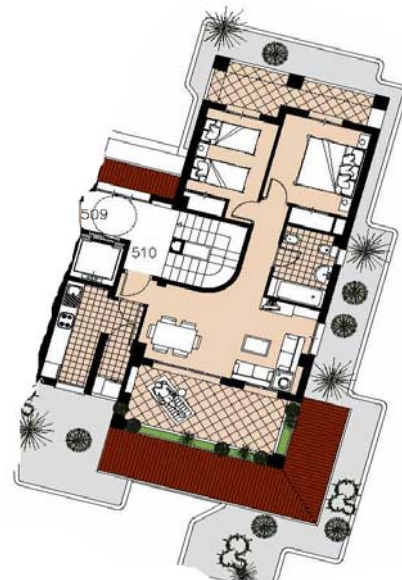

APARTAMENTO

APARTMENT

POLARIS WORLD

APART. Ref. 006HR

- **Orientación: E / Orientation: E**
- **Plaza de garaje / Private parking**
- **Vistas al golf y piscina / Golf & pool views**

Habitaciones / <b>Bedrooms</b>	2
Baños / <b>Bathrooms</b>	1
Vivienda / <b>Living area</b>	69.83 m <sup>2</sup>
Terraza / <b>Terrace</b>	34.42 m <sup>2</sup>