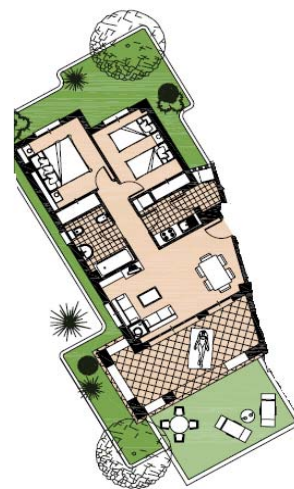

APARTAMENTO

APARTMENT

POLARIS WORLD

APART. 007HR – F1 - HRGR

- **Planta baja esquina / Ground floor corner**
- **Orientación: Sur Este / Orientation: South East**
- **Plaza de garaje / Private parking**
- **Vistas al golf y piscina / Golf & pool views**
- **Incluye a/c y calefacción central / Full a/c & heating**

Habitaciones / Bedrooms	2
Baños / Bathrooms	1
Vivienda / Living area	68 m²
Terraza / Terrace	17.50 m²

135.000 €